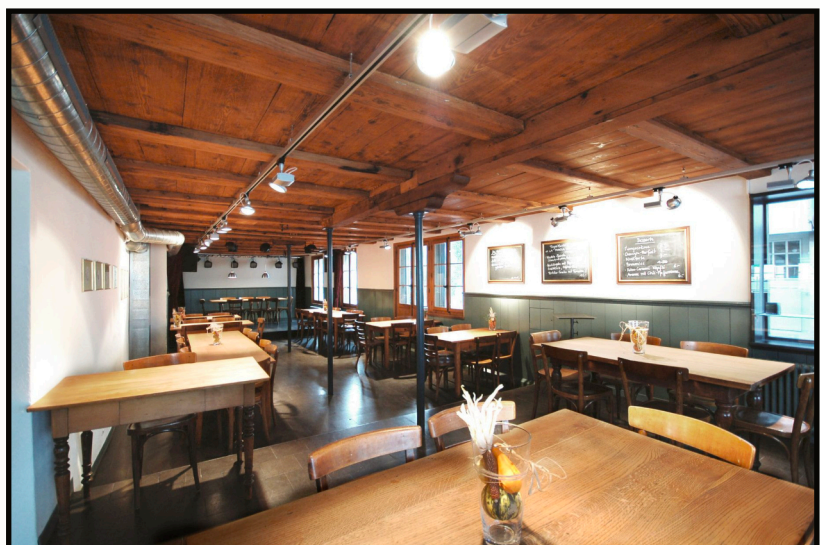

SCHICHTWECHSEL IM CHRÄMI

Im Zentrum der Kleinstadt Langenthal steht ein Haus, das pumpst und pulsiert seit 50 Jahren. Immer wieder alt geworden und dann immer wieder jung geblieben, hört das Chrämerhuus nicht auf zu fragen «was tu ich hier?» und «wer bin ich?». Diese Beständigkeit im Wandel verdankt es seiner Fähigkeit zu träumen, und nun träumt es davon, seinen Restaurantbetrieb ganz neu aufzurollen.

Das Chrämerhuus ist ein Ort der Begegnung. Das Haus ist offen für alle Menschen und Ideen – gegenseitige Achtung und Respekt stehen dabei im Vordergrund. Der Kulturverein und das Restaurant sorgen für ein breites, freches und zeitgenössisches Kulturangebot. Unsere Handschrift ist einzigartig und persönlich.

Gesucht zum 01.07.2024 oder nach Vereinbarung für unser Restaurant in Langenthal:

PÄCHTER:IN CHRÄMERHUUS LANGENTHAL

Das Chrämerhuus gilt als historisch wichtige Liegenschaft und kulturelles Aushängeschild der Stadt Langenthal. Das Haus in **zentraler Lage**, angrenzend an den Wuhrplatz, bietet seinen Gästen **rund 75 Plätze im Innenbereich**, in den warmen Monaten **zusätzliche 70 im Aussenbereich**. Die **hauseigene Infrastruktur** bietet sowohl Möglichkeiten für Restaurant- als auch Barbetrieb. Der **Kulturverein** ist an einer **engen Zusammenarbeit** interessiert und bietet die Möglichkeit zur Mitgestaltung des Kulturprogramms.

Kulturzentrum Chrämerhuus
Jurastrasse 12
4900 Langenthal
koordination@chraemerhuus.ch

Chrämerhuus